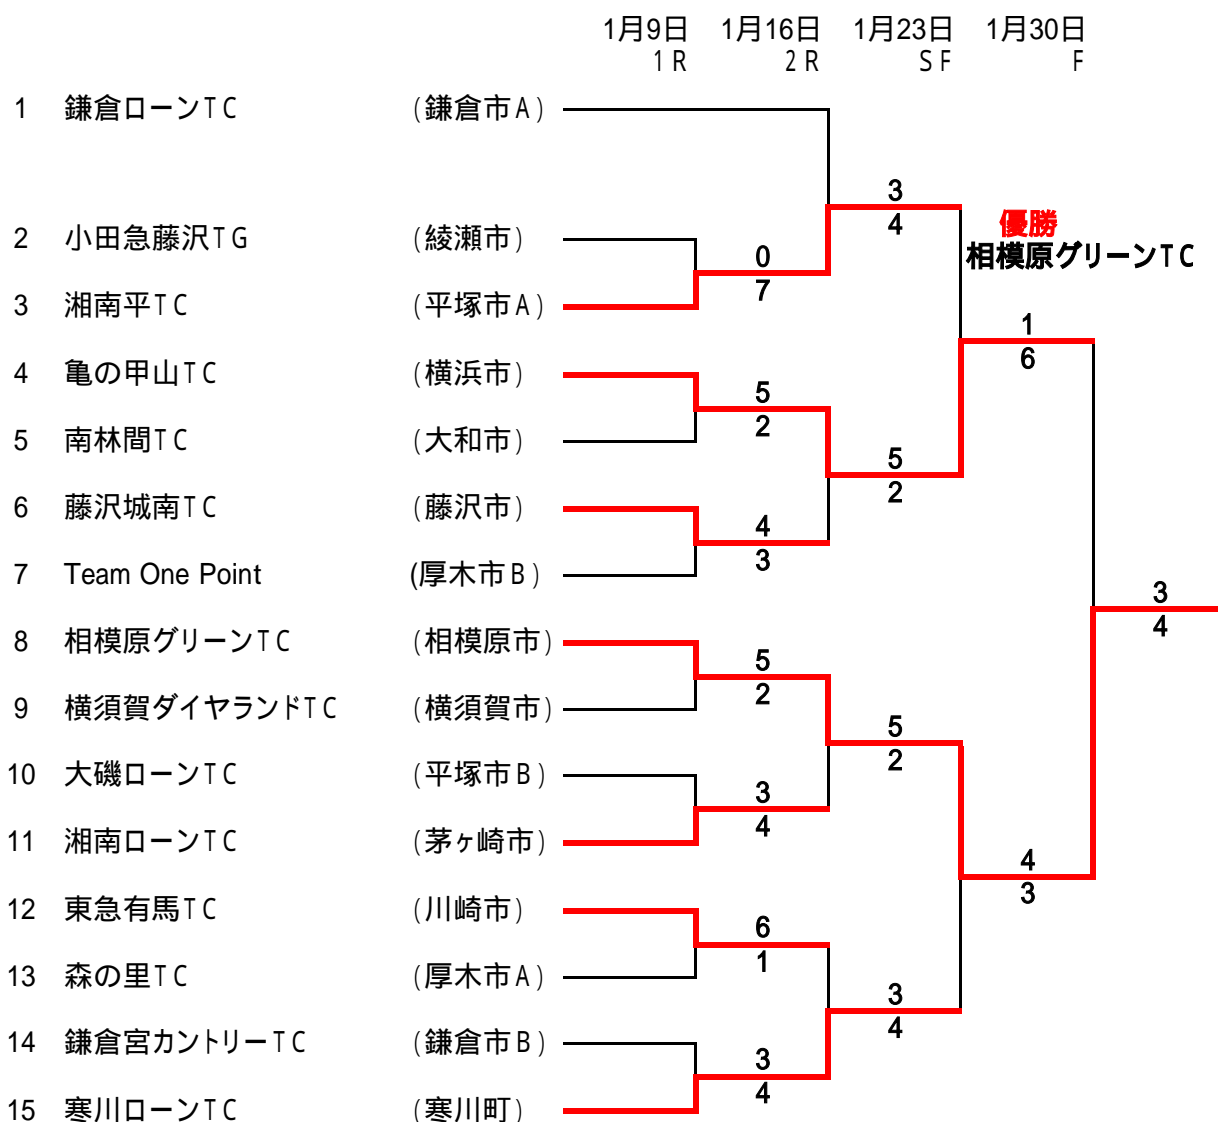

# 平成16年度第26回神奈川県クラブ対抗戦 結果

シード順位 1. 鎌倉ローンTC  
 2. 寒川ローンTC  
 3. 湘南ローンTC  
 4. 亀の甲山TC

(注) ・コートを使用する権利は前年度の成績により 印の中の数字が小さいクラブにあります。

・全試合とも、開始時刻は午前10時です。但し、双方の都合により変更することも可能です。