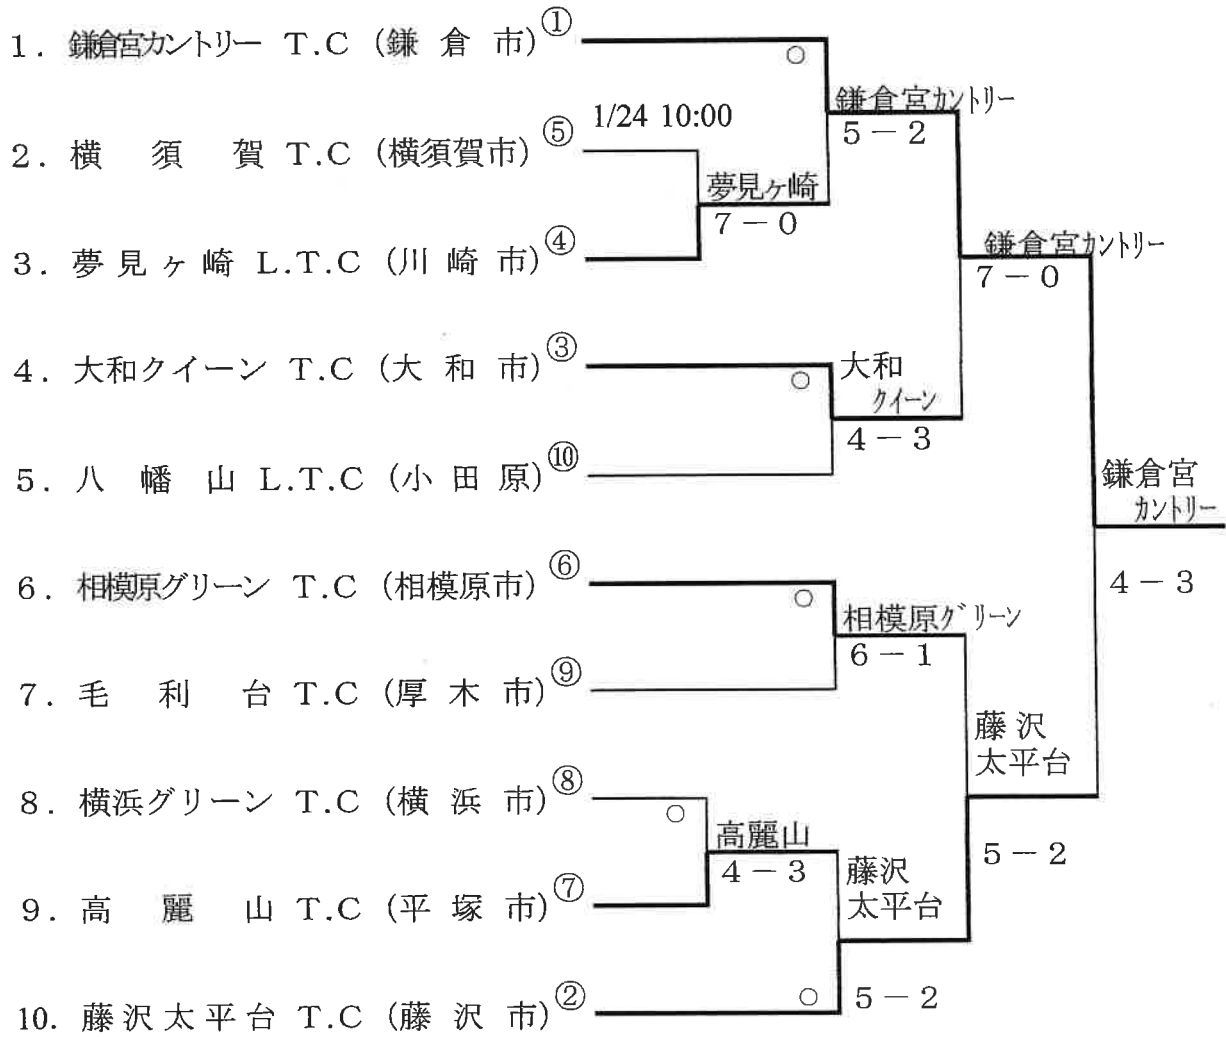

組 合 せ 日 程

1 R      2 R      S F      F

注：クラブコートを使う場合①数の小さい方にコート権があります。