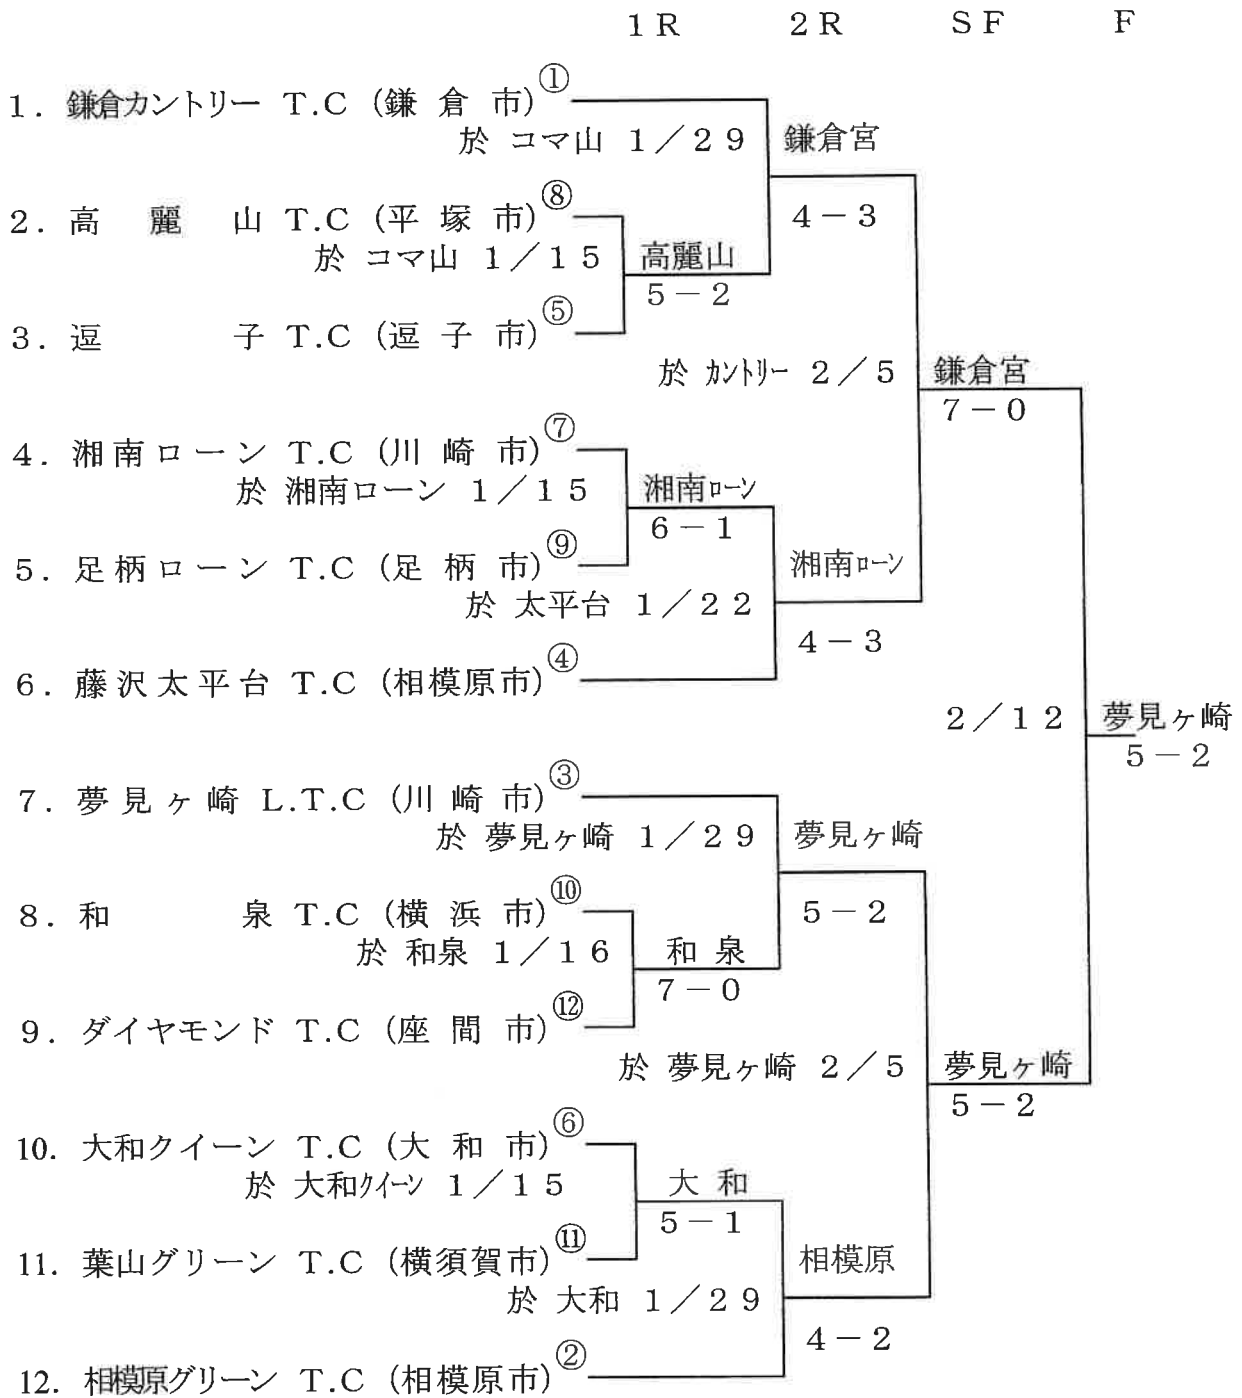

組 合 せ 日 程

注 : クラブコートを使う場合①数の小さい方にコート権があります。

10-12の試合 コート不足につき一面で行う。

ポイントが決まり次第打ち切りか1セットをエキシビションで行う。