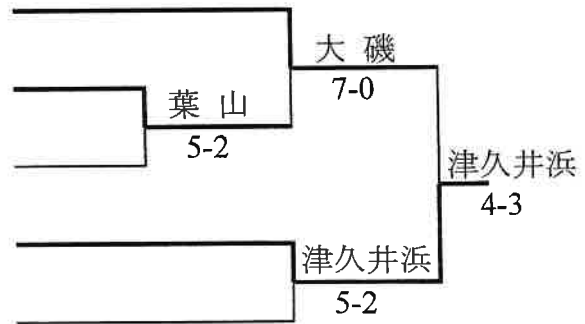

S 6 2 年 度 神 奈 川 県 ク ラ ブ 対 抗 組 み 合 わ せ 日 程

A ブ ロ ッ ク

1. 大磯ローン T.C (平塚市)
2. 葉山インドア T.C (葉山市)
3. エグザス T.C (海老名市)
4. 津久井浜グリーン T.C (横須賀市)
5. 横浜グリーン T.C (横浜市)

B ブ ロ ッ ク

6. 足柄ローン T.C (小田原市)
7. ウッディ T.C 綾瀬 (綾瀬市)
8. 大和クイーン T.C (大和市)
9. 湘南エース T.C (藤沢市)
10. 厚木国際 T.C (厚木市)
11. 逗子 T.C (逗子市)

決 勝 ト ー ナ メ ン ト

1. 鎌倉宮カントリー T.C (鎌倉市)
2. Aブロック [津久井浜] (横須賀市)
3. 夢見ヶ崎 L.T.C (川崎市)
4. 相模原グリーン T.C (相模原市)
5. Bブロック [湘南エース] (藤沢市)
6. 夢見ヶ崎 L.T.C (川崎市)

注 ) クラブコートを使う場合○数の小さい方にコート権があります。