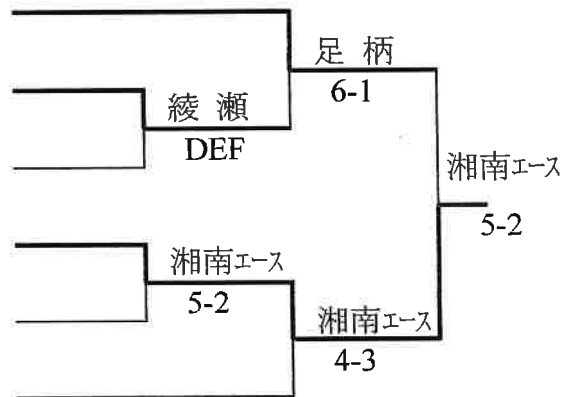

S 6 2 年 度 神 奈 川 県 ク ラ ブ 対 抗 組 み 合 わ せ 日 程

A ブ ロ ッ ク

1. 大磯ローン T.C (平塚市)
2. 葉山インドア T.C (葉山市)
3. エグザス T.C (海老名市)
4. 津久井浜グリーン T.C (横須賀市)
5. 横浜グリーン T.C (横浜市)

B ブ ロ ッ ク

6. 足柄ローン T.C (小田原市)
7. ウッディ T.C 綾瀬 (綾瀬市)
8. 大和クイーン T.C (大和市)
9. 湘南エース T.C (藤沢市)
10. 厚木国際 T.C (厚木市)
11. 逗子 T.C (逗子市)

決 勝 ト ー ナ メ ン ト

1. 鎌倉宮カントリー T.C (鎌倉市)
2. Aブロック [津久井浜] (横須賀市)
3. 夢見ヶ崎 L.T.C (川崎市)
4. 相模原グリーン T.C (相模原市)
5. Bブロック [湘南エース] (藤沢市)
6. 夢見ヶ崎 L.T.C (川崎市)

注 ) クラブコートを使う場合○数の小さい方にコート権があります。