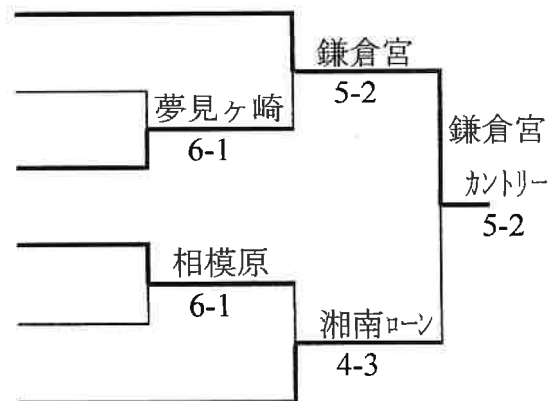

S 6 2 年 度 神 奈 川 県 ク ラ ブ 対 抗 組 み 合 わ せ 日 程

A ブ ロ ッ ク

1. 大磯ローン T.C (平塚市)
2. 葉山インドア T.C (葉山市)
3. エグザス T.C (海老名市)
4. 津久井浜グリーン T.C (横須賀市)
5. 横浜グリーン T.C (横浜市)

B ブ ロ ッ ク

6. 足柄ローン T.C (小田原市)
7. ウッディ T.C 綾瀬 (綾瀬市)
8. 大和クイーン T.C (大和市)
9. 湘南エース T.C (藤沢市)
10. 厚木国際 T.C (厚木市)
11. 逗子 T.C (逗子市)

決 勝 ト ー ナ メ ン ト

1. 鎌倉宮カントリー T.C (鎌倉市)
2. Aブロック [津久井浜] (横須賀市)
3. 夢見ヶ崎 L.T.C (川崎市)
4. 相模原グリーン T.C (相模原市)
5. Bブロック [湘南エース] (藤沢市)
6. 夢見ヶ崎 L.T.C (川崎市)

注 ) クラブコートを使う場合○数の小さい方にコート権があります。