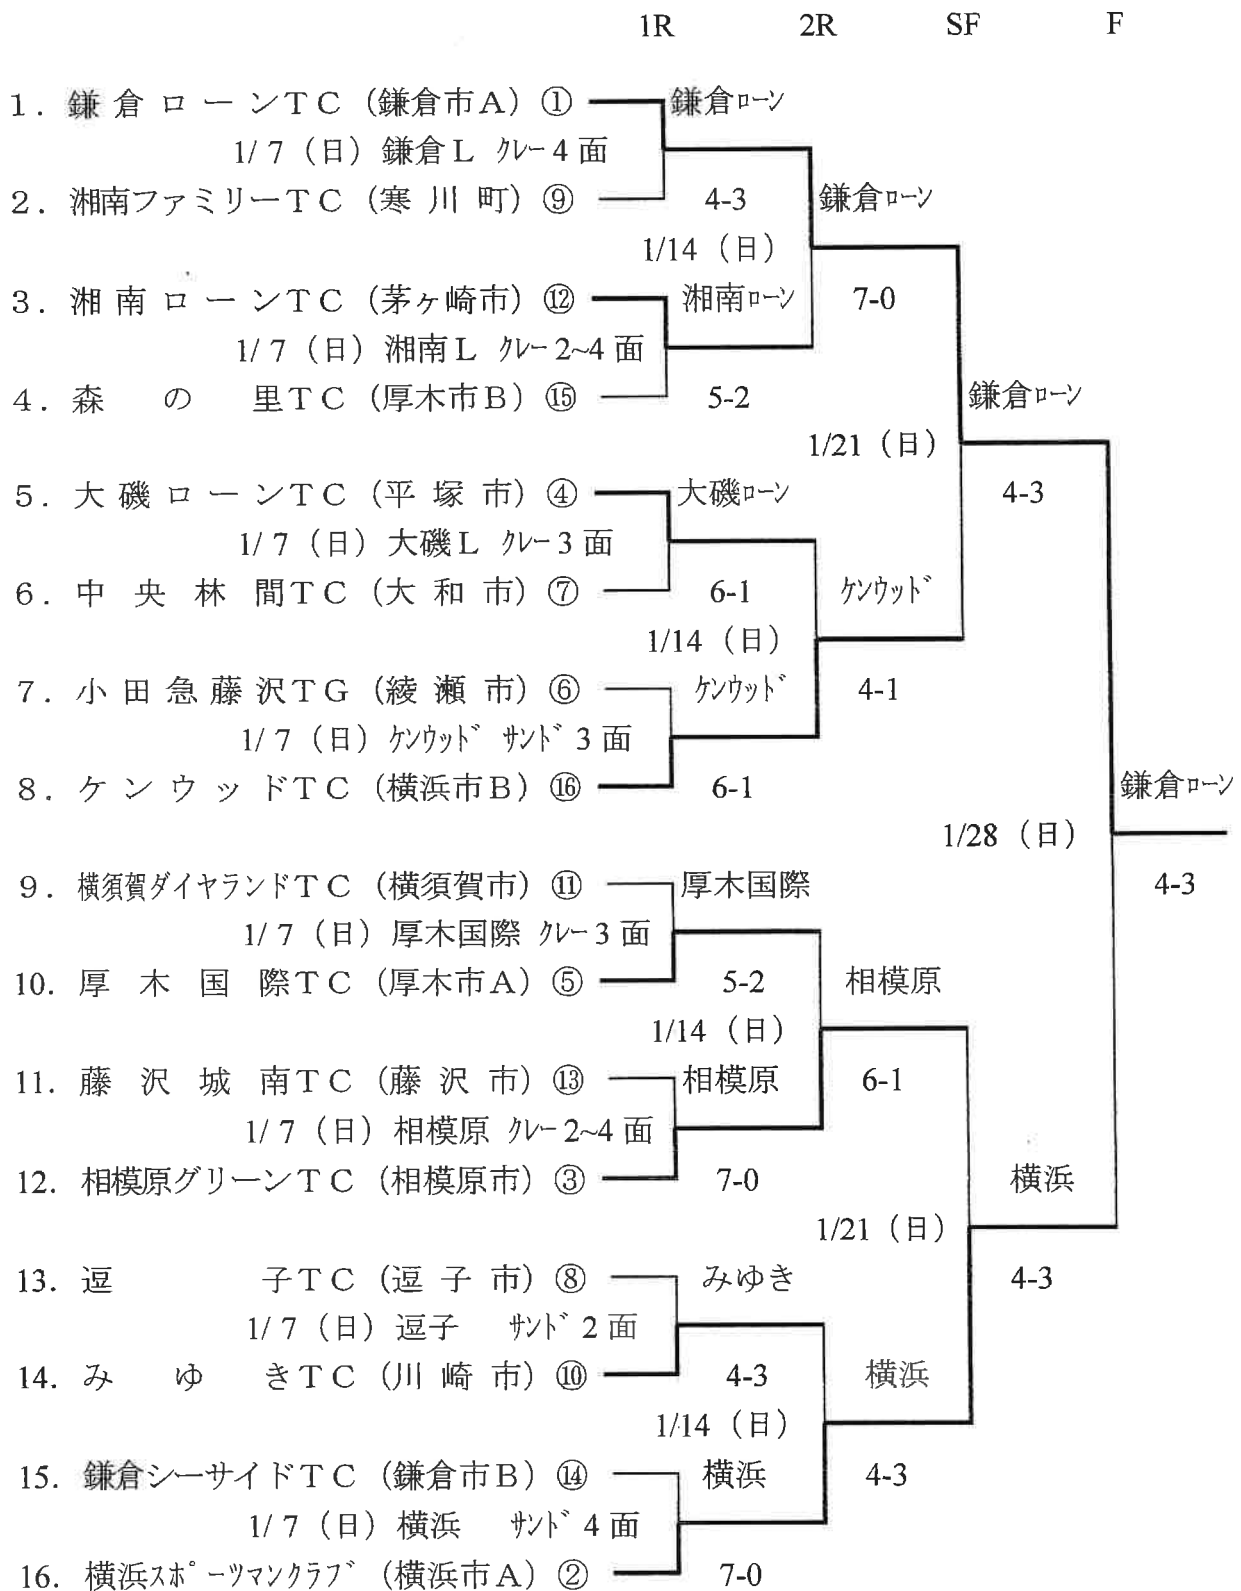

平成12年度 神奈川県クラブ対抗組合わせ日程

予備日 1/8 (祝)、13 (土)、20 (土)、2/3 (土)、4 (日)

注) ・コートを使用する権利は前年度の成績により○の中の数字の小さいクラブにあります。
 ・全試合共、開始時刻は午前10時です。但し双方の都合により変更することも可能です。