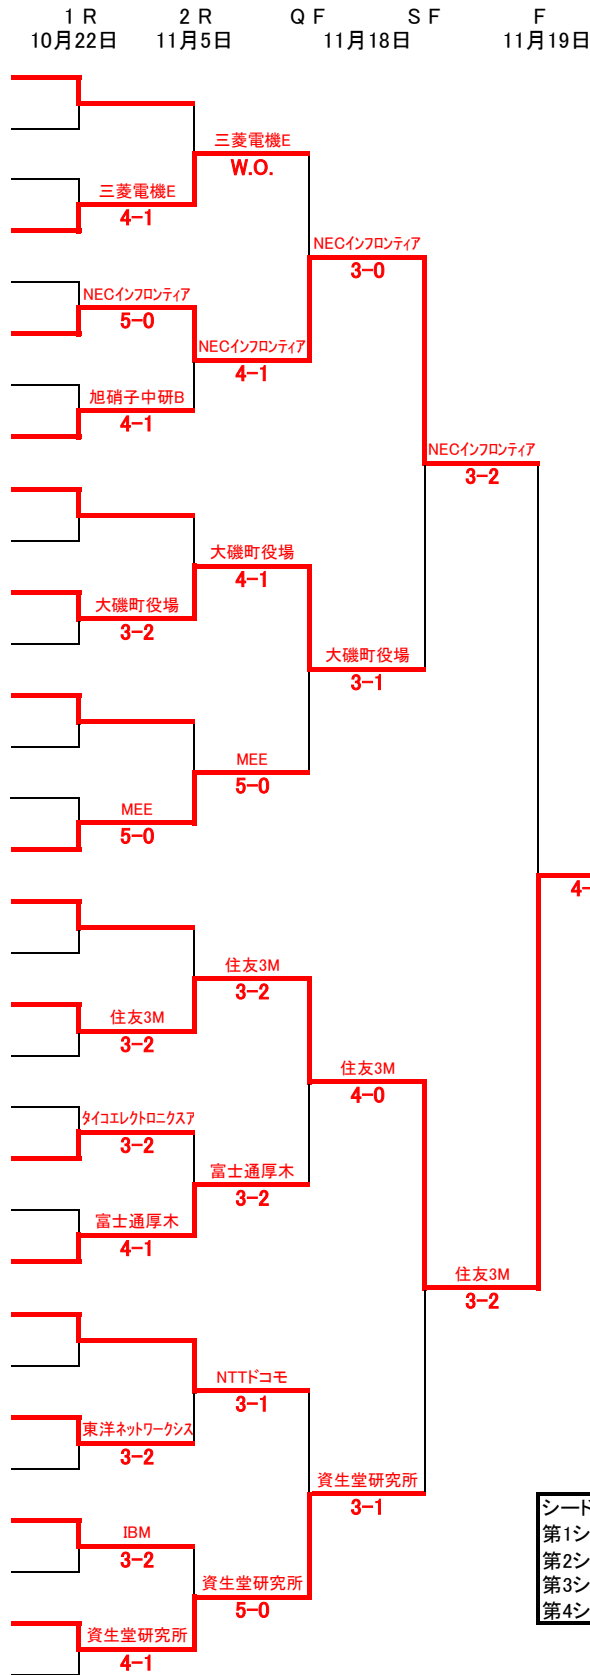

第61回 神奈川県実業団対抗テニス大会 (ビジネスパル・テニス)

本大会日程 11月18日(土) 男女 QF・SF
11月19日(日) 男女 F

本大会々場: 三菱電機(株)鎌倉製作所内(オムニ6面)
鎌倉市市営笛田総合公園内庭球場(クレー4面)

神奈川県実業団委員会
主管 鎌倉市テニス協会
協賛 ブリヂストンスポーツ株式会社

本大会の試合球を
提供頂いています。

男子B級		ラウンド日程
* 1	公立学校共済組合	藤沢市
	bye	
* 2	富士ゼロックスB	海老名市
* 3	三菱電機E	鎌倉市
* 4	東ソー	綾瀬市
* 5	NECインフロンティア	川崎市
* 6	JVC	横須賀市
* 7	旭硝子中研B	横浜市
* 8	鎌倉市役所	鎌倉市
	bye	
* 9	大磯町役場	平塚市
* 10	座間市役所	座間市
* 11	オシキリ	藤沢市
	bye	
* 12	大久保歯車	愛川町
* 13	MEE	鎌倉市
* 14	日立ハイテク	平塚市
	bye	
* 15	住友3M	相模原市
* 16	平塚市役所	平塚市
* 17	東邦チタニウム	茅ヶ崎市
* 18	タイコエレクトロニクスアンブ	川崎市
* 19	秦野市役所	秦野市
* 20	富士通厚木	厚木市
* 21	NTTドコモ	横須賀市
	bye	
* 22	東洋ネットワークシステムズ	寒川町
* 23	富士フイルムB	小田原市
* 24	IBM	大和市
* 25	山武B	藤沢市
* 26	資生堂研究所	横浜市
* 27	防衛大学校職員	横須賀市

優勝
住友3M
(相模原市)

準優勝
NECインフロンティア
(川崎市)

シード順位
第1シード: 公立学校共済組合
第2シード: 日立ハイテク
第3シード: NTTドコモ
第4シード: 鎌倉市役所

第61回 神奈川県実業団対抗テニス大会 (ビジネスパル・テニス)

本大会日程 11月18日(土) 男女 QF・SF 本大会々場: 三菱電機(株)鎌倉製作所内(オムニ6面)
 11月19日(日) 男女 F 鎌倉市市営笛田総合公園内庭球場(クレー4面)

本大会の試合球を提供頂いています。

女子	ラウンド日程	1 R 10月22日	2 R 11月5日	Q F 11月18日	S F 11月18日	F 11月19日
* 1	MEE 鎌倉市					
	bye					
* 2	大和市役所 大和市		平塚市役所 2-1			
* 3	平塚市役所 平塚市		平塚市役所 2-0			
4	日産テクニカルセンター 厚木市			平塚市役所 2-0		
* 5	三菱電機A 鎌倉市	三菱電機A 3-0				
* 6	タイコエレクトロニクスアンブ 川崎市	タイコエレクトロニクス 2-1	タイコエレクトロニクス 3-0			
* 7	カネボウ化粧品 小田原市					
* 8	日立横浜 横浜市					ソニー厚木 2-0
	bye					
* 9	横須賀共済病院 横須賀市	横須賀共済病院 3-0	日立横浜 3-0			
* 10	富士ゼロックス 海老名市					
* 11	東ソー 綾瀬市					
	bye					
12	ソニー厚木 厚木市	ソニー厚木 3-0	ソニー厚木 W.O.			
13	TOTO 茅ヶ崎市					
* 14	旭化成 川崎市					
	bye					
* 15	藤沢市役所 藤沢市	藤沢市役所 2-1	旭化成 3-0			
* 16	FDSC 秦野市					
* 17	三菱電機B 鎌倉市					
* 18	ウインザー 横浜市	ウインザー 3-0	ウインザー 3-0			
* 19	東京応化工業 寒川町	富士通 2-1				
* 20	富士通 川崎市					
* 21	横浜市役所 横浜市					
	bye					
* 22	山武 寒川町					
* 23	鎌倉市役所 鎌倉市	鎌倉市役所 3-0	鎌倉市役所 2-1			
* 24	北里学園 相模原市					
	bye					
* 25	海上自衛隊厚木 綾瀬市					
* 26	日揮 横浜市	日揮 3-0	日揮 2-1			