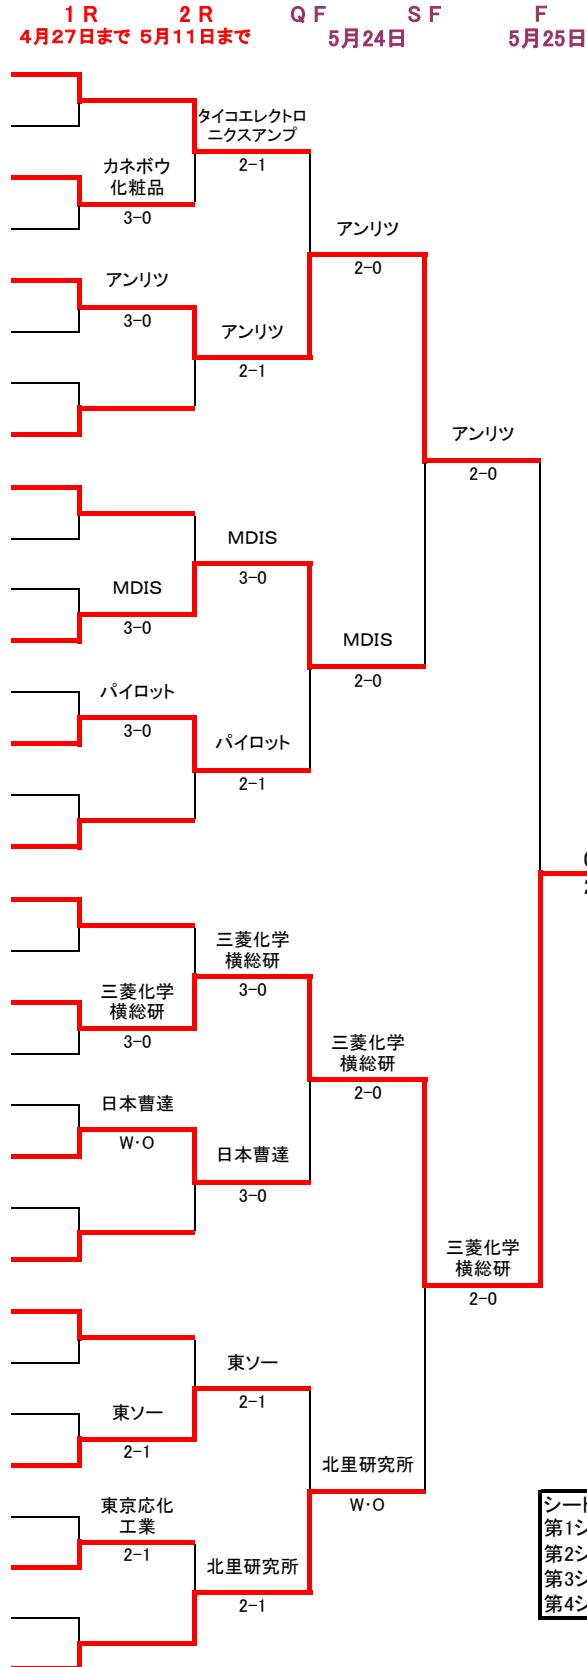

神奈川県実業団委員会
 主管 相模原市テニス協会
 協賛 ブリヂストンスポーツ株式会社

第64回 神奈川県実業団対抗テニス大会 (ビジネスパル・テニス)

本大会日程 5月24日(土) 男女 QF・SF
 5月25日(日) 男女 F
 本大会々場: 相模原市横山公園テニス場
 (クレーコート8面)
 相模原市鹿沼公園テニス場
 (オムニコート4面)

本大会の試合球を
 提供頂いています。

男子B級

ラウンド日程

ラウンド	対戦相手	会場
* 1	日産追浜	横須賀市
	bye	
* 2	相模原市役所B	相模原市
* 3	大和市役所B	大和市
* 4	関西ペイント	平塚市
5	TOTO	茅ヶ崎市
* 6	三菱電機エンジニアリング	鎌倉市
7	日立厚木	厚木市
* 8	日立ハイテク	平塚市
	bye	
9	PCC	茅ヶ崎市
* 10	三菱電機E	鎌倉市
* 11	NTTドコモ	横須賀市
* 12	日立ESD-B	秦野市
	bye	
* 13	日立システム研	川崎市
* 14	NEC玉川C	川崎市
	bye	
* 15	シュルンベルジェ	相模原市
* 16	富士フィルムB	小田原市
17	NTT R&D	厚木市
* 18	東ソー	綾瀬市
* 19	古河電工	平塚市
* 20	横須賀市役所	横須賀市
21	茅ヶ崎市役所	茅ヶ崎市
	bye	
22	ネットスアイ東洋	寒川町
* 23	旭硝子中研B	横浜市
* 24	いすゞ自動車	藤沢市
* 25	キャノン矢向	川崎市
26	富士ゼロックスB	海老名市
* 27	三木プーリ	座間市

1 R 4月27日まで
 2 R 5月11日まで
 Q F 5月24日
 S F
 F 5月25日

第64回 神奈川県実業団対抗テニス大会 (ビジネスパル・テニス)

本大会日程 5月24日(土) 男女 QF・SF
5月25日(日) 男女 F

本大会々場: 相模原市横山公園テニス場
(クレーコート8面)
相模原市鹿沼公園テニス場
(オムニコート4面)

神奈川県実業団委員会
主管 相模原市テニス協会
協賛 ブリヂストンスポーツ株式会社

本大会の試合球を提供頂いています。

女子

ラウンド日程

ラウンド	対戦相手	会場
* 1	タイコエレクトロニクスアンブ	川崎市
	bye	
* 2	カネボウ化粧品	小田原市
3	茅ヶ崎市役所	茅ヶ崎市
4	アンリツ	厚木市
5	山武	寒川町
	bye	
* 6	旭化成	川崎市
* 7	FDSC	秦野市
	bye	
8	富士ゼロックス	海老名市
* 9	MDIS	鎌倉市
* 10	相模原市役所	相模原市
* 11	パイロット女子	平塚市
	bye	
* 12	鎌倉市役所	鎌倉市
* 13	東レ	鎌倉市
	bye	
* 14	三菱化学横総研	横浜市
* 15	藤沢市役所	藤沢市
* 16	日本ビクター	横須賀市
* 17	日本曹達	小田原市
	bye	
18	ソニー厚木B	厚木市
19	日産テクニカルセンター	厚木市
	bye	
* 20	富士通川崎	川崎市
* 21	東ソー	綾瀬市
* 22	日立戸塚	横浜市
23	東京応化工業	寒川町
	bye	
* 24	北里研究所	相模原市