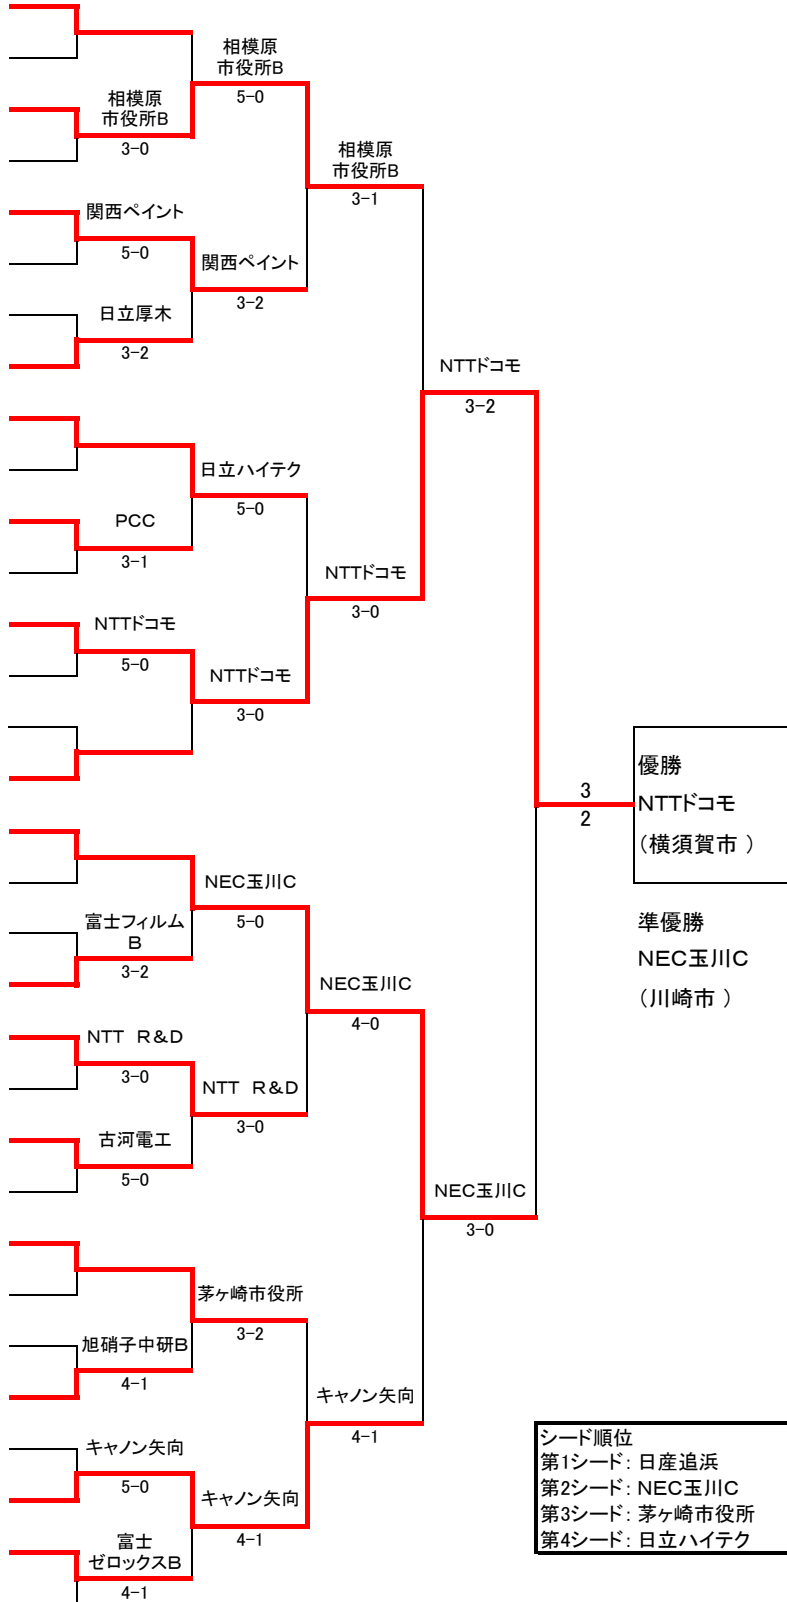

神奈川県実業団委員会
 主管 相模原市テニス協会
 協賛 ブリヂストンスポーツ株式会社

第64回 神奈川県実業団対抗テニス大会 (ビジネスパル・テニス)

本大会日程 5月24日(土) 男女 QF・SF
 5月25日(日) 男女 F
 本大会々場: 相模原市横山公園テニス場
 (クレーコート8面)
 相模原市鹿沼公園テニス場
 (オムニコート4面)

本大会の試合球を
 提供頂いています。

男子B級

ラウンド日程

ラウンド	対戦相手	会場
* 1	日産追浜	横須賀市
	bye	
* 2	相模原市役所B	相模原市
* 3	大和市役所B	大和市
* 4	関西ペイント	平塚市
5	TOTO	茅ヶ崎市
* 6	三菱電機エンジニアリング	鎌倉市
7	日立厚木	厚木市
* 8	日立ハイテク	平塚市
	bye	
9	PCC	茅ヶ崎市
* 10	三菱電機E	鎌倉市
* 11	NTTドコモ	横須賀市
* 12	日立ESD-B	秦野市
	bye	
* 13	日立システム研	川崎市
* 14	NEC玉川C	川崎市
	bye	
* 15	シュルンベルジェ	相模原市
* 16	富士フィルムB	小田原市
17	NTT R&D	厚木市
* 18	東ソー	綾瀬市
* 19	古河電工	平塚市
* 20	横須賀市役所	横須賀市
21	茅ヶ崎市役所	茅ヶ崎市
	bye	
22	ネットスアイ東洋	寒川町
* 23	旭硝子中研B	横浜市
* 24	いすゞ自動車	藤沢市
* 25	キャノン矢向	川崎市
26	富士ゼロックスB	海老名市
* 27	三木プーリ	座間市

1 R 4月27日まで
 2 R 5月11日まで
 Q F 5月24日
 S F
 F 5月25日

第64回 神奈川県実業団対抗テニス大会 (ビジネスパル・テニス)

本大会日程 5月24日(土) 男女 QF・SF
5月25日(日) 男女 F

本大会々場: 相模原市横山公園テニス場
(クレーコート8面)
相模原市鹿沼公園テニス場
(オムニコート4面)

神奈川県実業団委員会
主管 相模原市テニス協会
協賛 ブリヂストンスポーツ株式会社

本大会の試合球を提供頂いています。

女子

ラウンド日程

ラウンド	対戦相手	会場
* 1	タイコエレクトロニクスアンブ	川崎市
	bye	
* 2	カネボウ化粧品	小田原市
3	茅ヶ崎市役所	茅ヶ崎市
4	アンリツ	厚木市
5	山武	寒川町
	bye	
* 6	旭化成	川崎市
* 7	FDSC	秦野市
	bye	
8	富士ゼロックス	海老名市
* 9	MDIS	鎌倉市
* 10	相模原市役所	相模原市
* 11	パイロット女子	平塚市
	bye	
* 12	鎌倉市役所	鎌倉市
* 13	東レ	鎌倉市
	bye	
* 14	三菱化学横総研	横浜市
* 15	藤沢市役所	藤沢市
* 16	日本ビクター	横須賀市
* 17	日本曹達	小田原市
	bye	
18	ソニー厚木B	厚木市
19	日産テクニカルセンター	厚木市
	bye	
* 20	富士通川崎	川崎市
* 21	東ソー	綾瀬市
* 22	日立戸塚	横浜市
23	東京応化工業	寒川町
	bye	
* 24	北里研究所	相模原市