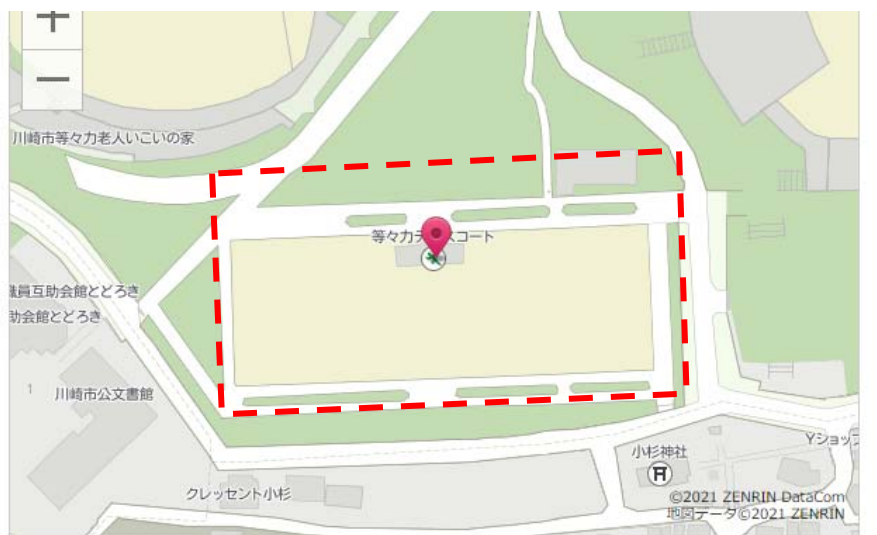

等々力公園テニスコート

* トイレはテニスコート管理棟を利用ください