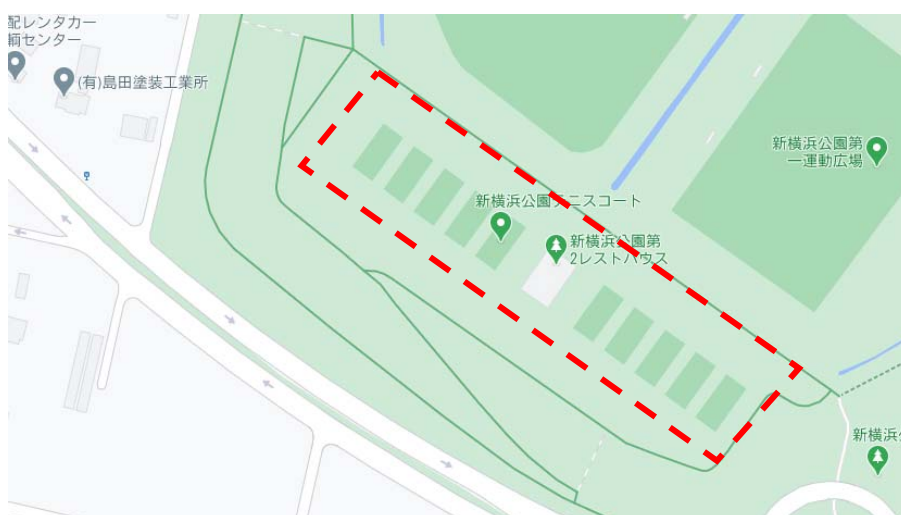

新横浜公園テニスコート

* トイレはテニスコート管理棟(第2レストハウス)を利用ください