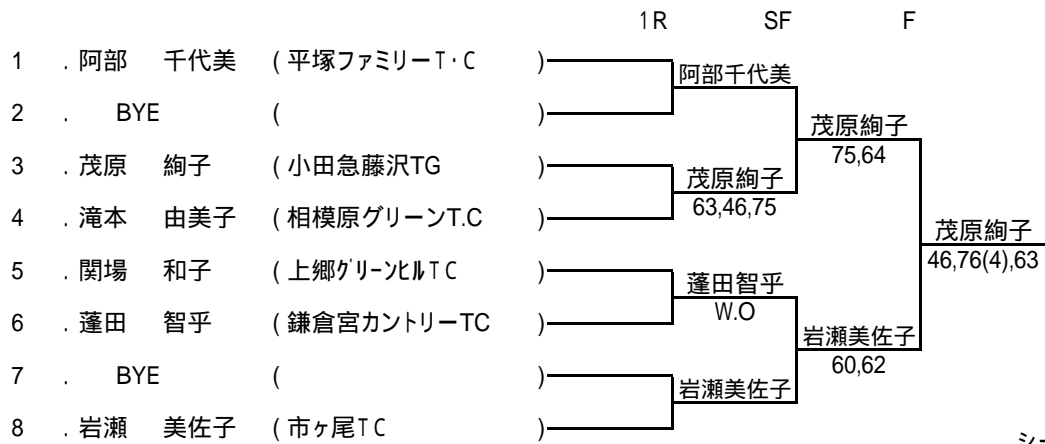

# 女子60歳シングルス

シード

1・阿部千代美(平塚ファミリーT.C)

2・岩瀬美佐子(市ヶ尾TC)