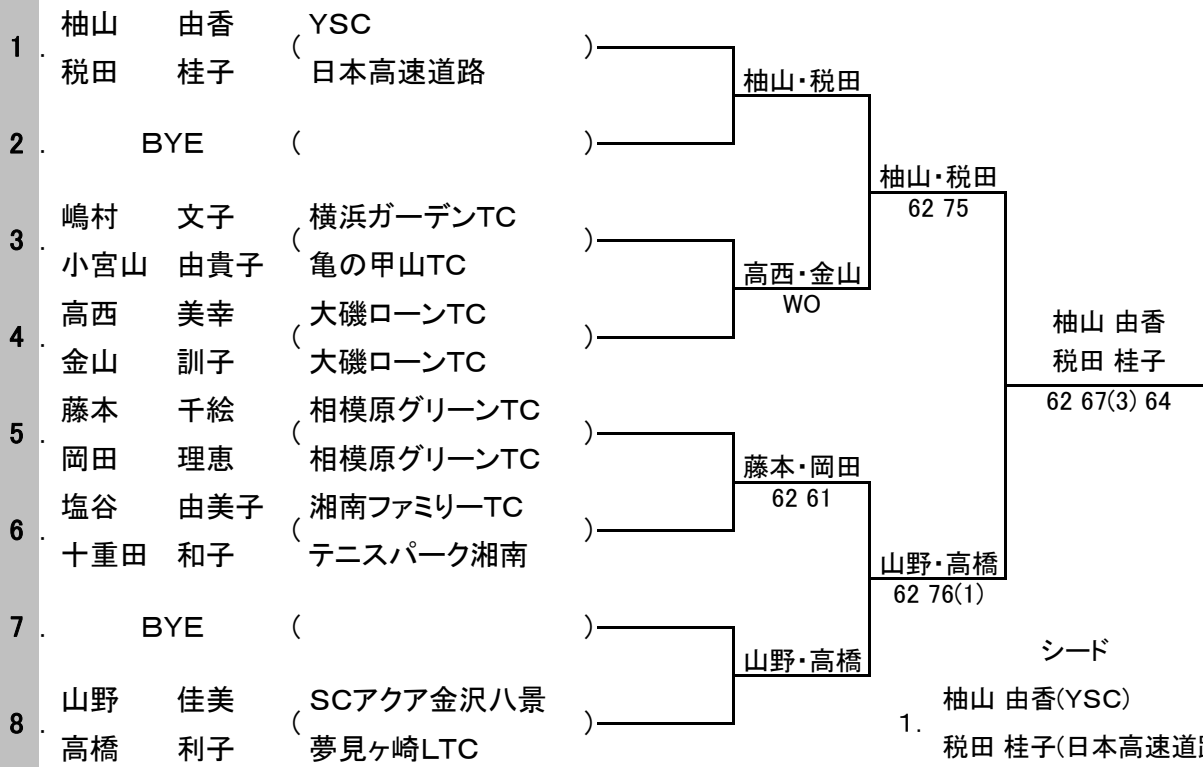

女子45歳ダブルス	1R	SF	F
-----------	----	----	---

- シード
1. 柚山 由香(YSC)
 2. 税田 桂子(日本高速道路)
 3. 山野 佳美(SCアクア金沢八景)
 4. 高橋 利子(夢見ヶ崎LTC)