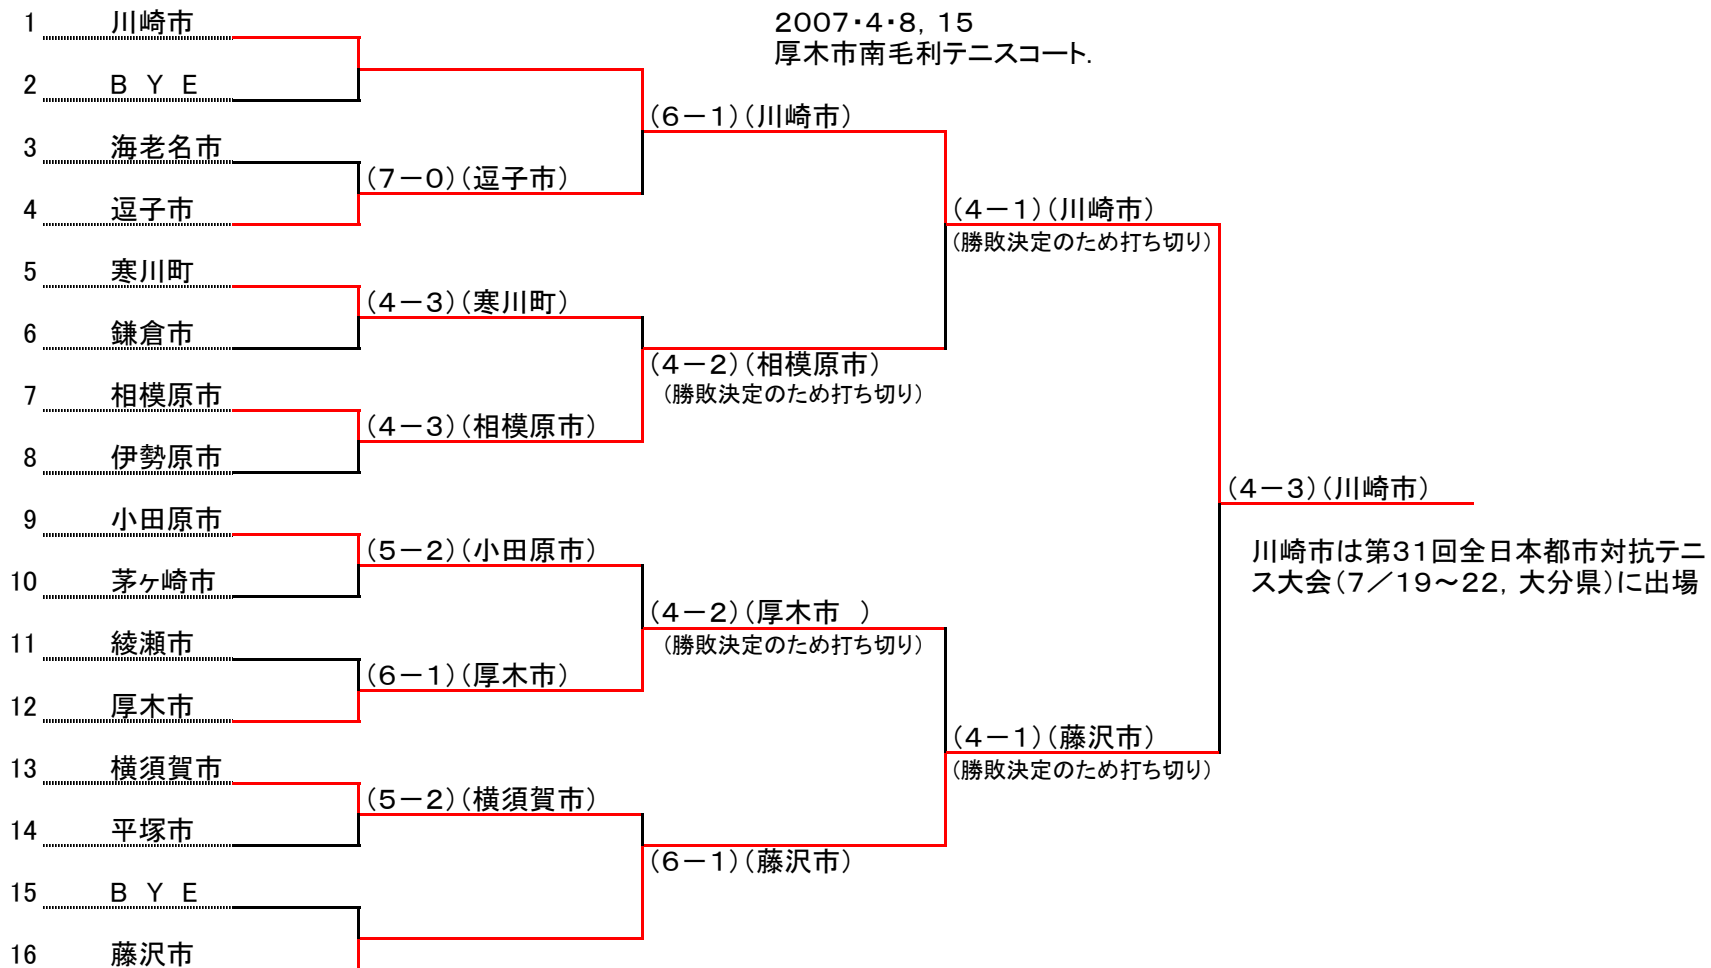

第31回全日本都市対抗 神奈川県大会

シード 1、川崎市 2、藤沢市 3 / 4 寒川町 / 厚木市