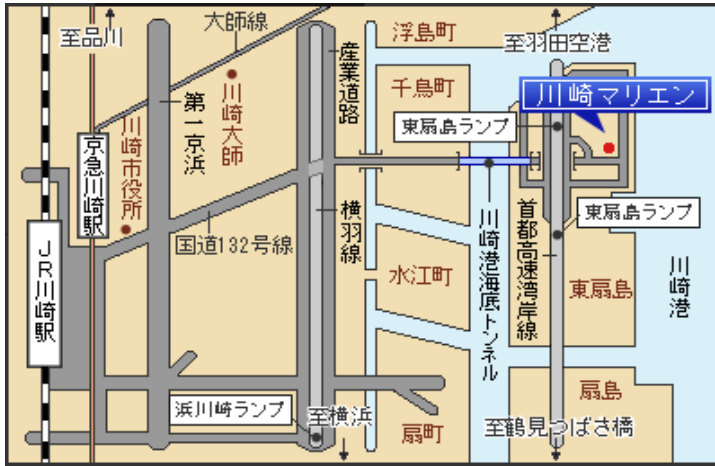

参加者各位へ

- *1. 来場には公共交通機関をご利用ください。

マイカー利用(参加途上、駐車場)時の事故責任は主催者として一切負えませんので
十分注意して下さい

南毛利会場入り口門が閉じていた場合(開門予定時刻8:30)は路上に駐停車しない
ようにお願いします

- *2. 本大会は傷害保険に加入していますが、不慮の事故については当協会は一切責任は
負いません

会場には医師、トレーナーは駐在していませんので予めご承知置き下さい

大会日程

種目	10月31日(土)	11月1日(日)	11月7日(土)	11月4日(水)	11月5日(木)	11月6日(金)	11月10日(火)
会場	川崎マリエン			厚木市南毛利			
100歳 以上 (10組)	9:20 1R 3~14 10:30 QF 1~16	9:20 SF F	予 備 日				
110歳 以上 (6組)	9:20 1R 3~6 10:30 SF 1~8	9:20 F					
120歳 以上 (12組)				9:00 1R 3,4,7~10, 13,14 11:20 2R 1~16	9:00 SF F	予備日	予備日
130歳 以上 (18組)				9:00 1R 3,4,29,30 10:10 2R 5~24 11:20 2R 1,25,28 12:00 2R 32	9:00 QF SF	9:00 F	予備日
140歳 以上 (5組)				10:10 1R 3~4 12:30 SF 1~8	10:10 F	予備日	予備日

会場地図

川崎マリエンコート

川崎市川崎区東扇島38-1

●JR「川崎駅」東口

11, 12番乗り場 市営バス「川05系統東扇島循環」(約30分)
「川崎マリエン前」下車

南毛利テニスコート

厚木市温水西1-27-2

- 9番線乗り場: 「南毛利小学校前」下車、徒歩5分
- 11番線乗り場: 「スポーツセンター入口」下車、徒歩5分
- 東名高速 厚木ICより約3.5km