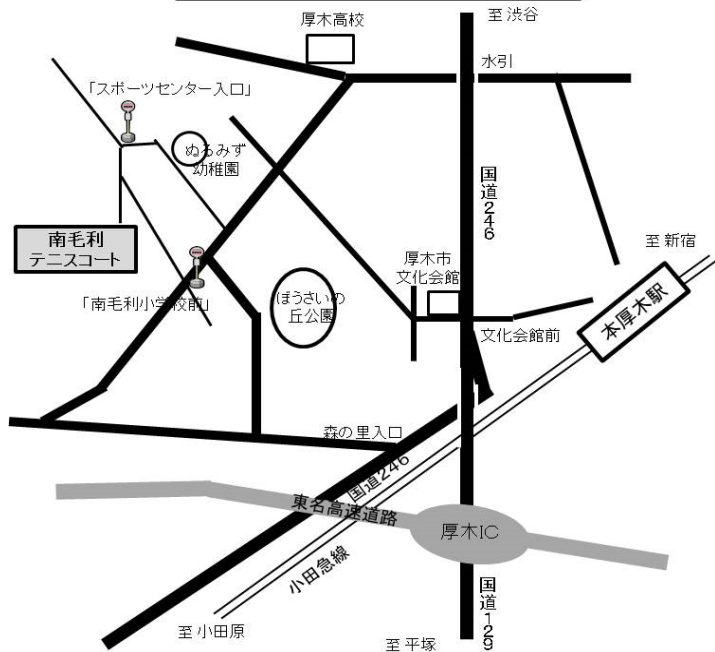

会場地図

川崎マリエンコート

川崎市川崎区東扇島38-1

●JR「川崎駅」東口

11, 12番乗り場 市営バス「川05系統東扇島循環」(約30分)
「川崎マリエン前」下車

南毛利テニスコート

厚木市温水西1-27-2

- 9番線乗り場: 「南毛利小学校前」下車、徒歩5分
- 11番線乗り場: 「スポーツセンター入口」下車、徒歩5分
- 東名高速 厚木ICより約3.5km