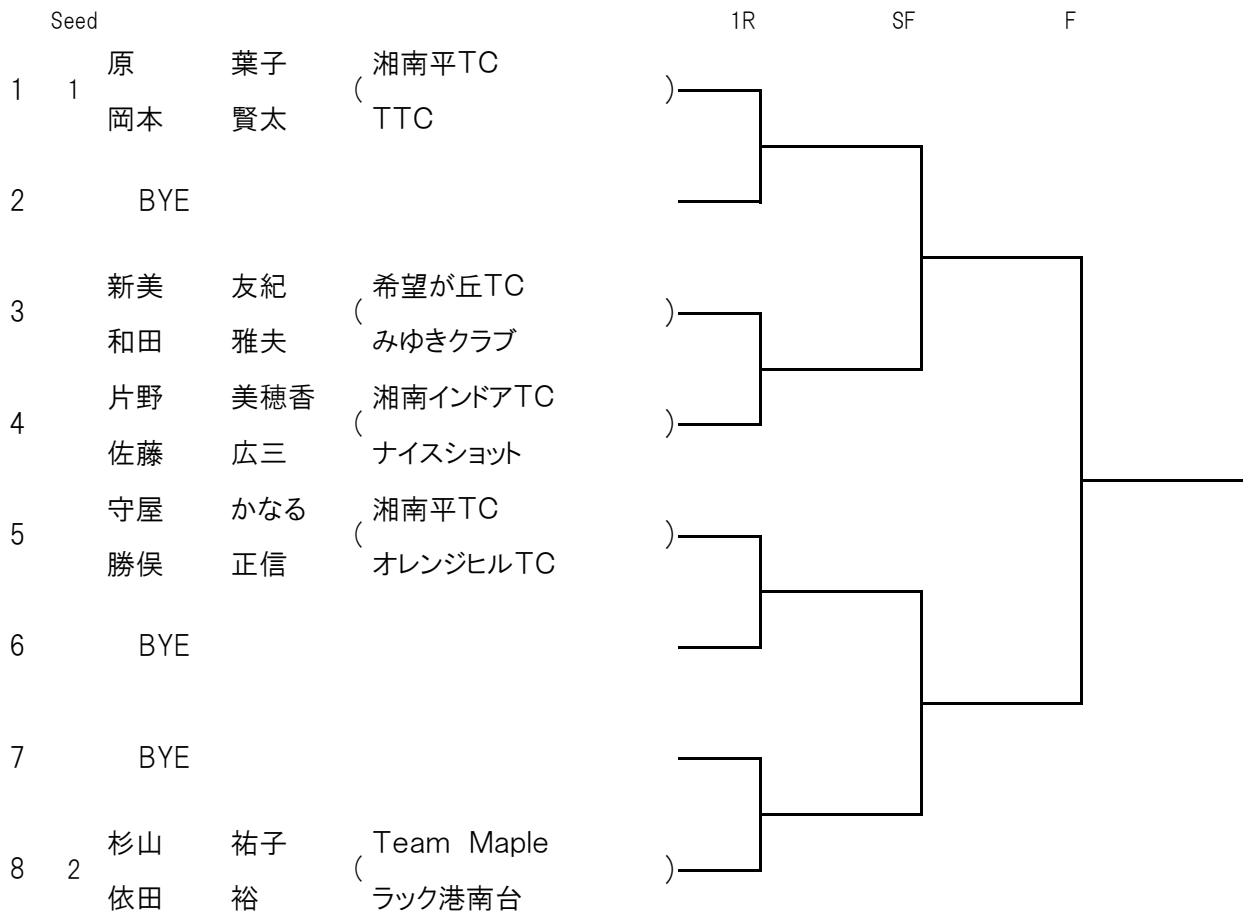

100歳以上ミックスダブルス