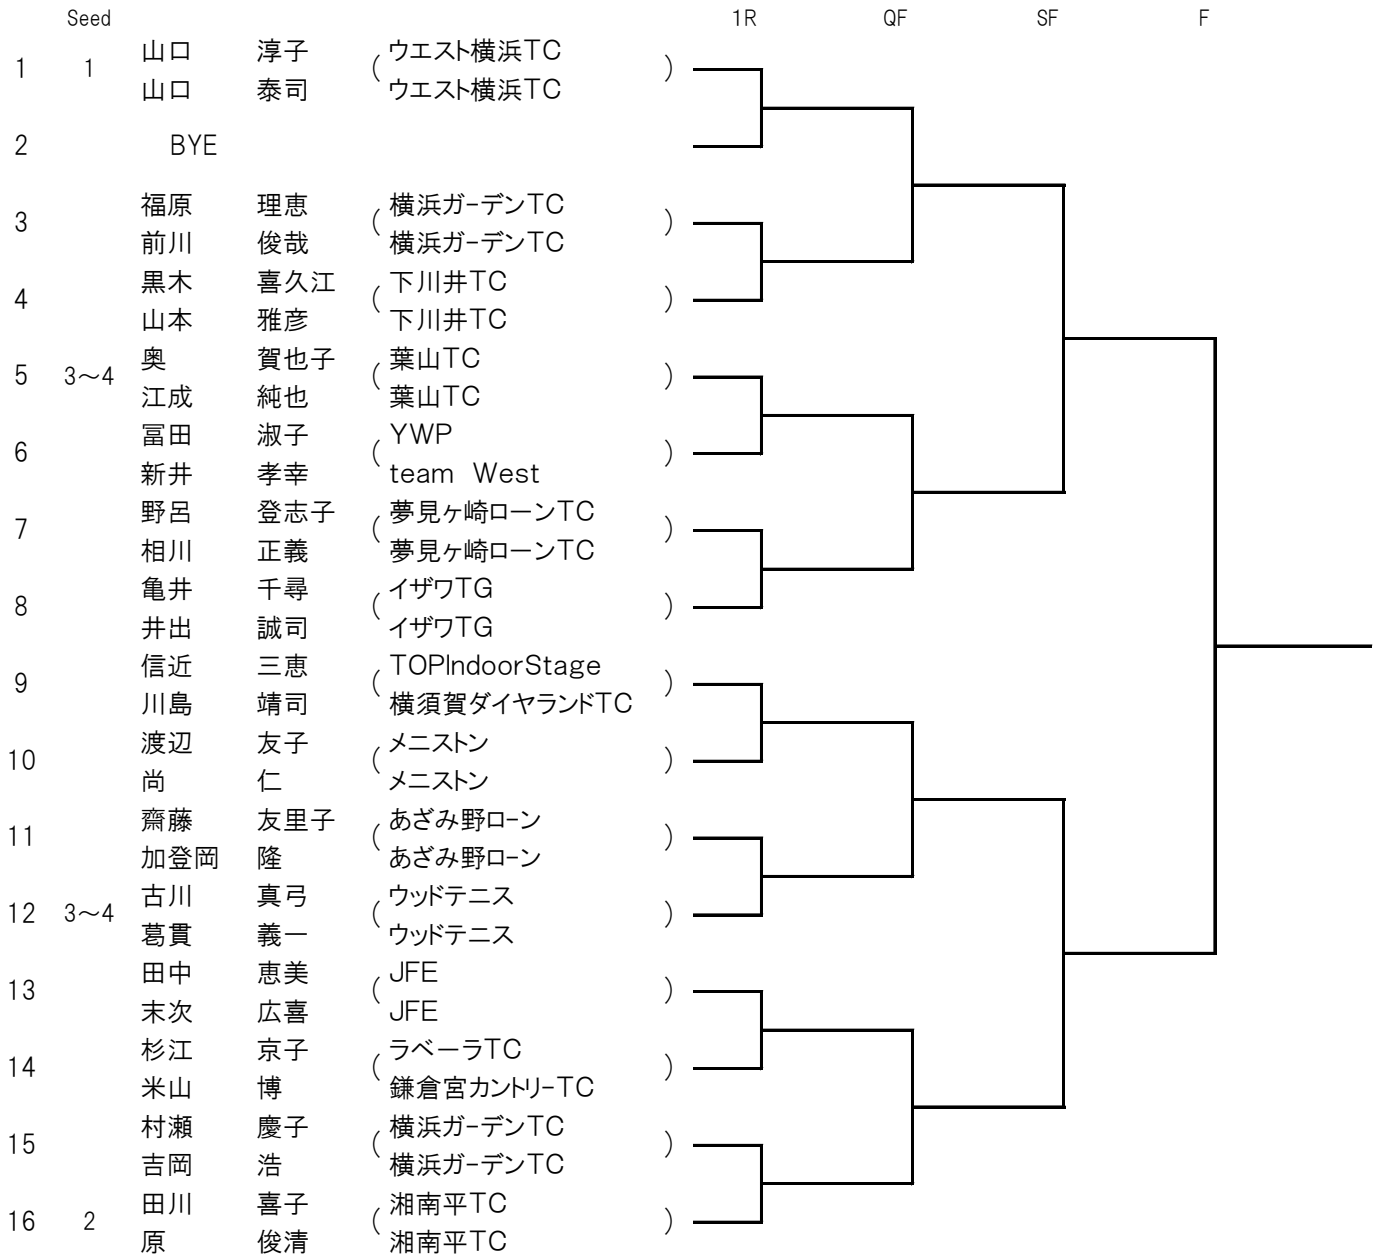

110歳以上ミックスダブルス