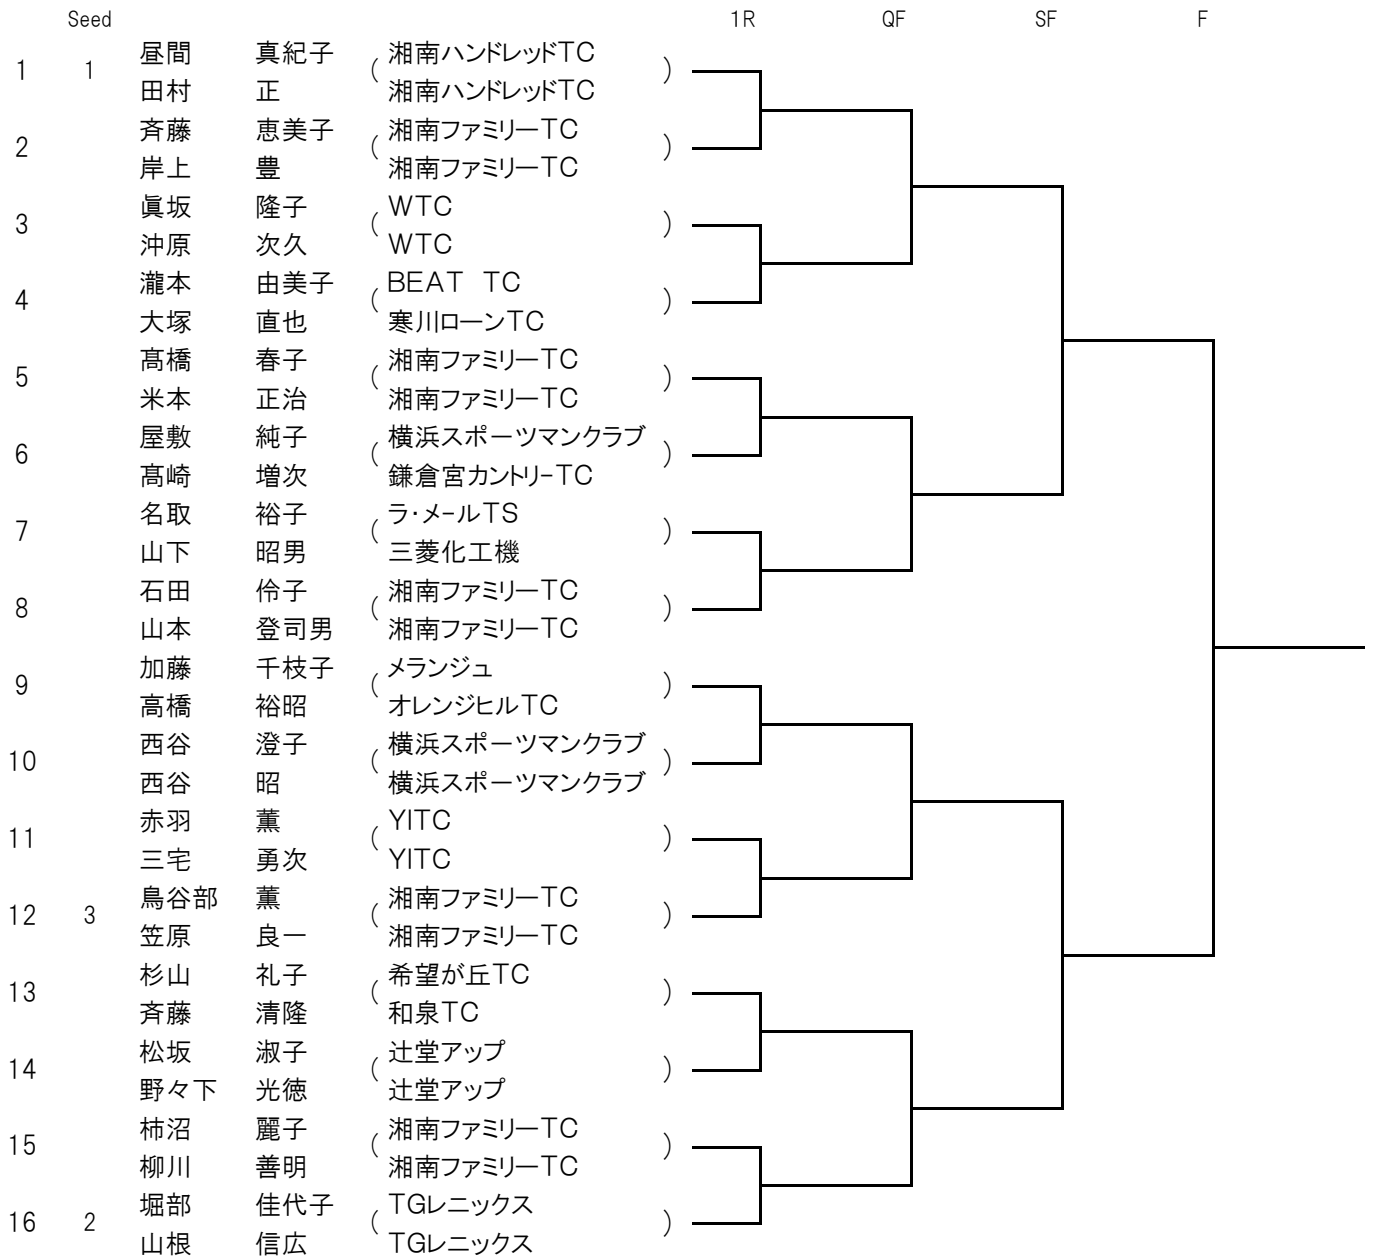

100歳以上ミックスダブルス

110歳以上ミックスダブルス

120歳以上ミックスダブルス

130歳以上ミックスダブルス

140歳以上ミックスダブルス

Seed					1R	QF	SF	F
1	1	牧田 生子 宇野 和之	(湘南ファミリーTC 湘南ファミリーTC)		┌───┐ │ │ └───┘	┌───┐ │ │ └───┘	┌───┐ │ │ └───┘	┌───┐ │ │ └───┘
2		BYE						
3		松川 昌子 馬杉 秩彦	(TGLEニックス TGLEニックス)	┌───┐ │ │ └───┘	┌───┐ │ │ └───┘	┌───┐ │ │ └───┘	┌───┐ │ │ └───┘	┌───┐ │ │ └───┘
4		谷原 まき 深澤 裕	(ユニークス本牧 ユニークス本牧)					
5	3~4	森 幸子 井上 雅幾	(鎌倉宮カントリーTC とつかTC)	┌───┐ │ │ └───┘	┌───┐ │ │ └───┘	┌───┐ │ │ └───┘	┌───┐ │ │ └───┘	┌───┐ │ │ └───┘
6		BYE						
7		福士 愛子 橋本 義範	(JSTA JSTA)	┌───┐ │ │ └───┘	┌───┐ │ │ └───┘	┌───┐ │ │ └───┘	┌───┐ │ │ └───┘	┌───┐ │ │ └───┘
8		徳永 淑子 藤原 松雄	(下川井TC 下川井TC)					
9		佐藤 千賀子 板倉 毅	(ユニークス本牧 ユニークス本牧)	┌───┐ │ │ └───┘	┌───┐ │ │ └───┘	┌───┐ │ │ └───┘	┌───┐ │ │ └───┘	┌───┐ │ │ └───┘
10		森田 光江 樺澤 秀雄	(海老名クラブ 海老名クラブ)					
11		BYE		┌───┐ │ │ └───┘	┌───┐ │ │ └───┘	┌───┐ │ │ └───┘	┌───┐ │ │ └───┘	┌───┐ │ │ └───┘
12	3~4	飛鳥井 五穂美 飛鳥井 光治	(フリー 厚木チャレンジ)					
13		増村 せつ子 増村 正	(横浜スポーツマンクラブ 横浜スポーツマンクラブ)	┌───┐ │ │ └───┘	┌───┐ │ │ └───┘	┌───┐ │ │ └───┘	┌───┐ │ │ └───┘	┌───┐ │ │ └───┘
14		重富 ゆかり 小槻 正幸	(YITC YITC)					
15		BYE		┌───┐ │ │ └───┘	┌───┐ │ │ └───┘	┌───┐ │ │ └───┘	┌───┐ │ │ └───┘	┌───┐ │ │ └───┘
16	2	新見 和美 新見 利幸	(平城ニュータウンTC 平城ニュータウンTC)					