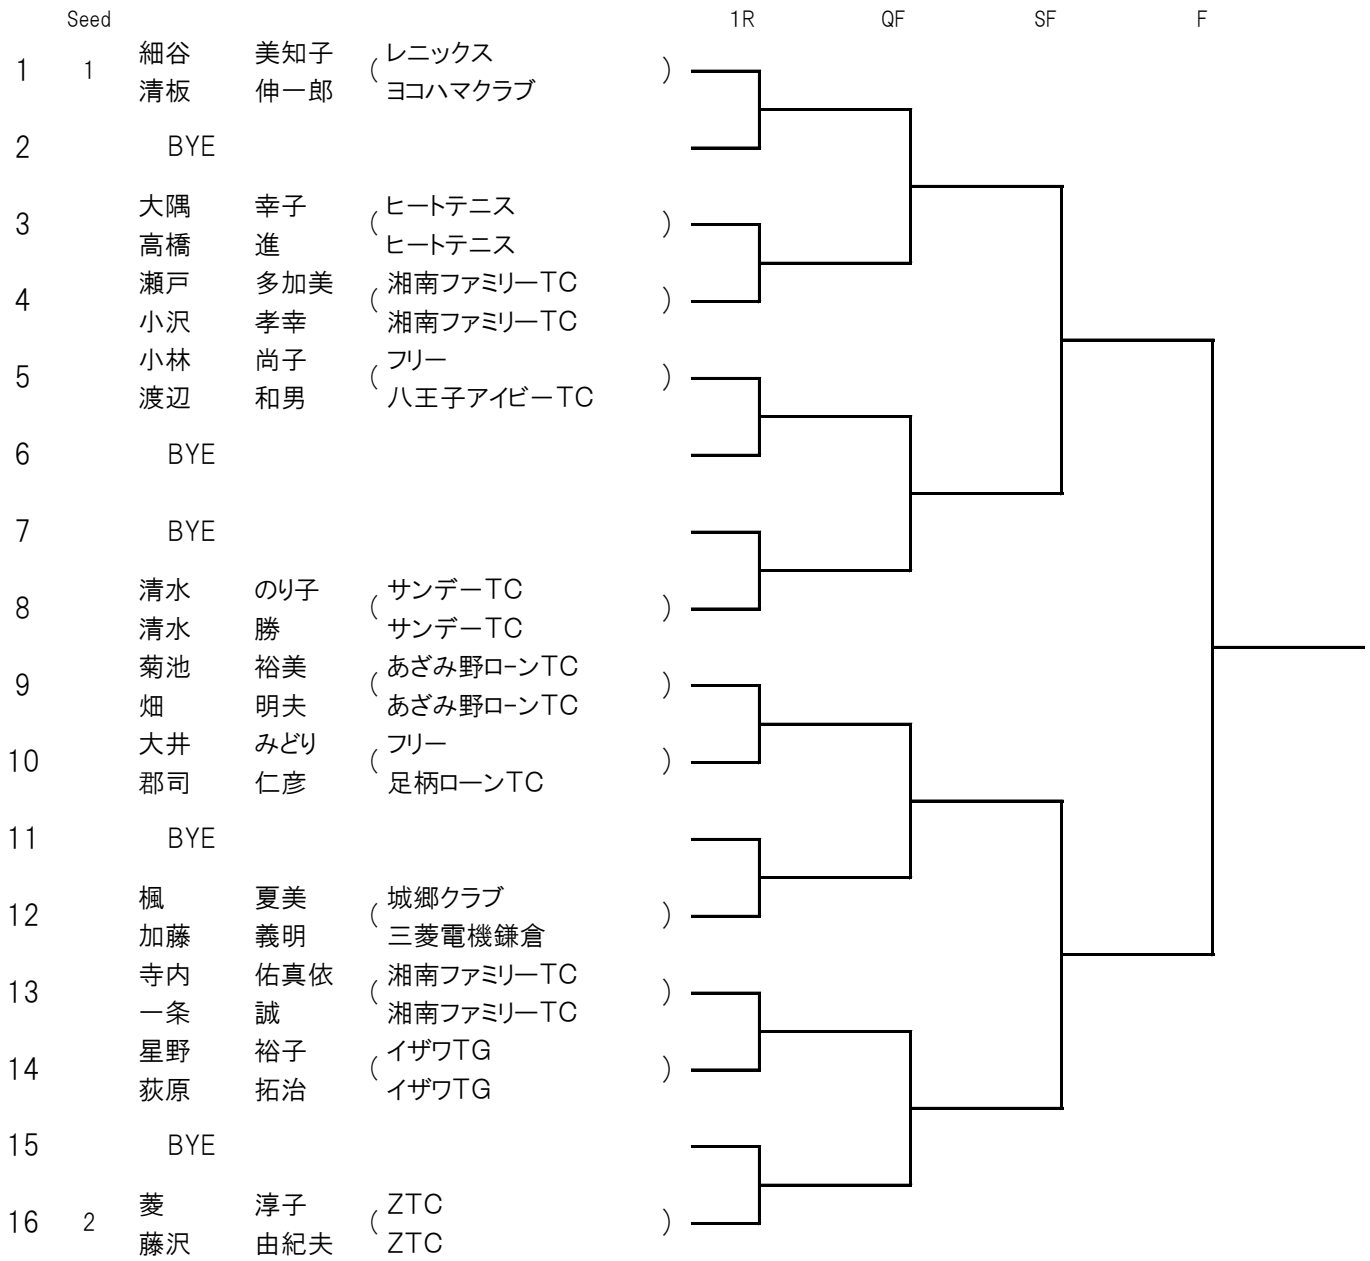

120歳以上ミックスダブルス