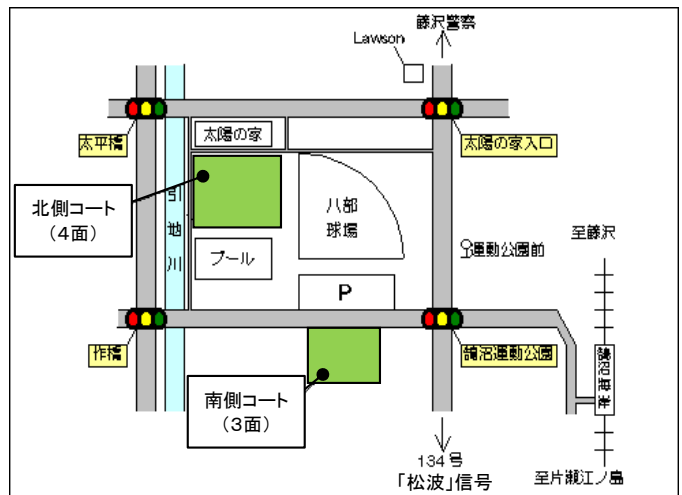

大会日程(10/31変更)

種目	10月26日(土)	10月27日(日)	10月31日(木)	11月1日(金)	11月2日(土)	11月3日(日)
会場	県立SC	マリエン	県立スポーツセンター		八部公園	マリエン
100歳以上(3組)	9:30 RR 1,2 11:00 RR 2,3 以下 RR 1,3				予備日	予備日
110歳以上(17組)	9:30 1R 3,4 2R 5,8 10:30 2R 9~24 11:30 2R 25~32 12:30 2R 1	9:30 QF 1~32 以下 SF			9:30 F 1~32	予備日
120歳以上(10組)	9:30 1R 3~14 11:30 QF 5~12 12:30 QF 1,16	9:30 SF 1~16 以下 F				
130歳以上(18組)			9:30 1R 3~30 10:30 2R 5~28 12:30 2R 1,32	10:30 QF 1~32 以下 SF	9:30 F 1~32 (11/1に実施)	予備日
140歳以上(17組)			9:30 1R 3,4 11:30 2R 5~32 12:30 2R 1	9:30 QF 1~32 以下 SF	9:30 F 1~32	予備日
150歳以上(10組)			9:30 1R 3~14 10:30 2R 5~12 12:30 2R 1,16	10:30 SF 1~16 以下 F		予備日

注) 藤沢八部公園コートの受付は、北側コートになります。

大会会場

- 小田急江ノ島線「善行駅」 東口より徒歩7分、途中階段あり
- J R東海道線「藤沢駅」からタクシー約10分

藤沢市八部公園コート

所在地 : 藤沢市鵜沼海岸6-12-1(鵜沼運動公園内)

交通 : バス

藤沢駅北口より「鵜沼車庫行き」運動公園前下車徒歩3分
電車

小田急江ノ島線 鵜沼海岸駅下車徒歩10分

- 小田急小田原線「蛸田駅」から徒歩13分
- 東名高速道路「大井松田IC」から約6.5km
- 小田原厚木道路「小田原東IC」から約1.5km

会場前の道路が狭いこと、地域住民の生活道路と通学路であることから、開門前の会場前道路での駐車待機は禁じられています。アリーナ側の第2Pで待機ください。